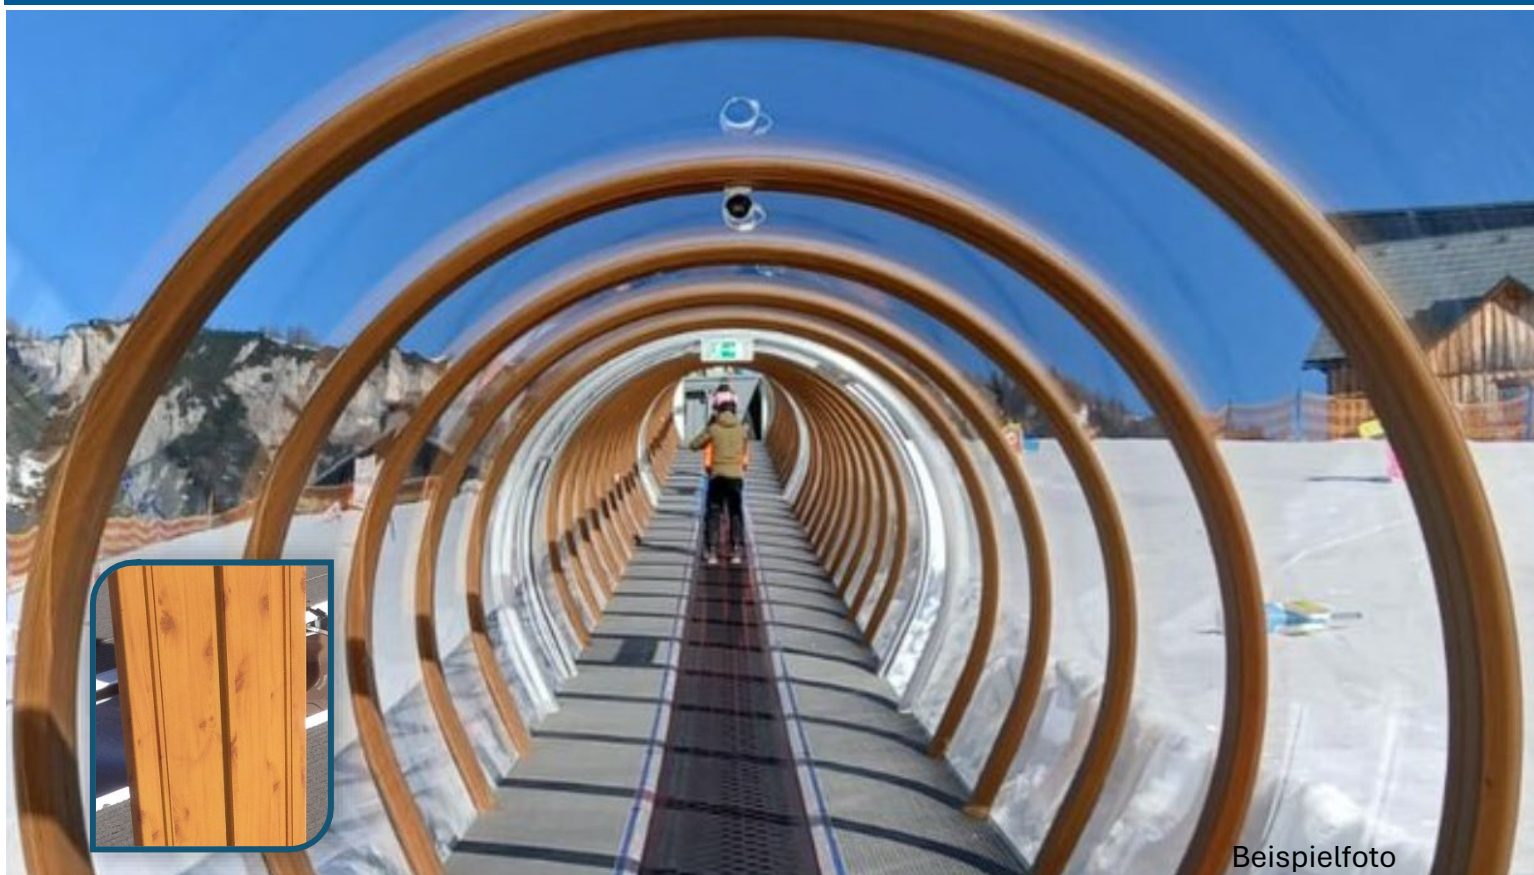

Zauberteppich OCCASION

Zauberteppich neu aufbereitet / revidiert mit vielen Neuteilen inkl. neuwertiger Galerie in Holzoptik

Zauberteppich	FLEX	
Galerie	EVOLUS M (Alu) in Holzoptik	inkl. Überdachung der Stationen
Antriebsleistung	11 kW	Standard
Fördergurt	Blue Eye	60 cm
Baujahr	2015	(Revision 2026)
Norm	SN EN 15700	
Transportlänge	42 m	Länge anpassbar
Verfügbarkeit	ab August 2026	in Absprache
Preis	ab CHF 110'000,-	exkl. MWST, EXW