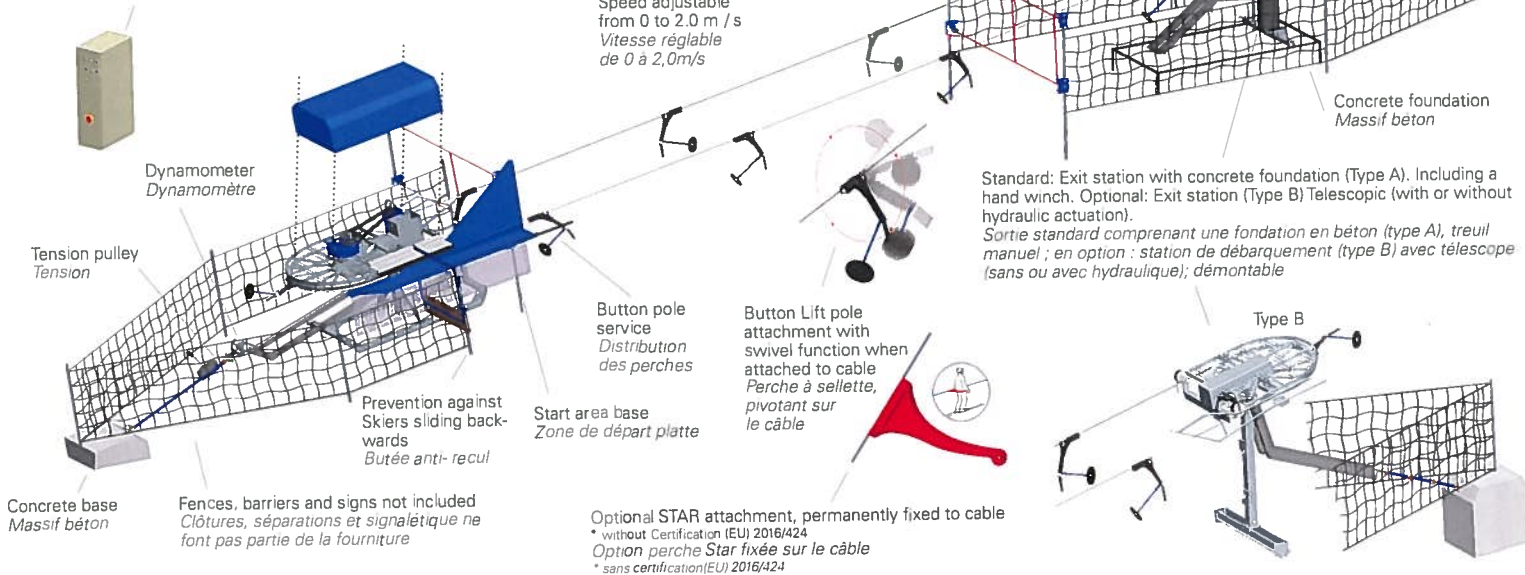

COMFORT STAR

THE LIFT WITH A COMFORTABLE BUTTON POLE LE TÉLÉSKI À SELLETTE GRAND CONFORT

Switchgear with frequency converter, portable, connectable. The motor is supplied with an 8 m (26'3") long electric cable as standard, 600 x 350 x 750 mm (24" x 14" x 29") high. *Armoire électrique avec variateur de fréquence, portable, enfichable, câble moteur de série 8 m, 600 x 350 x 750 mm de hauteur*

Skier over-travel safety cut out
Sécurité fin de piste

Speed adjustable from 0 to 2.0 m/s
Vitesse réglable de 0 à 2,0m/s

Type A

TECHNICAL SPECIFICATIONS // DONNÉES TECHNIQUES

Drive power 3-11 kW
Puissance d'entraînement 3-11 kW

Maximum capacity 720 Pers/h.
Débit 720 pers./h

Steel cable (ø 9 mm, 0.35") galvanized with Button pole
Câble en acier (ø 9 mm) zingué, comprenant une perche à sellette

Infinitely variable speed adjustment 0-2 m/sec
Réglage en continu de la vitesse 0-2m/sec

Maximum lift length 350 m (1,148')
Longueur de remontée maximale 350 m

40% max slope angle
40% max. de montée

Adjustable station height
Station réglable en hauteur

Galvanized steel construction
Construction en acier galvanisée