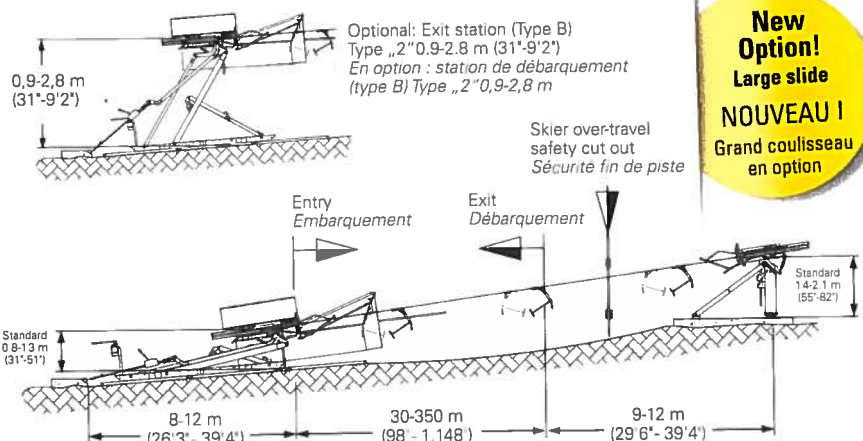

Maximum capacity 720 Pers/h.
Débit 720 pers./h

Steel cable (ø 9 mm, 0.35") galvanized with Button pole
Câble en acier (ø 9 mm) zingué, comprenant une perche à sellette

Infinitely variable speed adjustment 0-2 m/sec
Réglage en continu de la vitesse 0-2m/sec

Maximum lift length 350 m (1,148')
Longueur de remontée maximale 350 m

40% max slope angle
40% max. de montée

Adjustable station height
Station réglable en hauteur

Galvanized steel construction
Construction en acier galvanisée

DIMENSIONS // DIMENSIONS

In accordance with Directive (EU) 2016/424
Conformes à la directive

New Option!
Large slide
NOUVEAU !
Grand couloisseau en option